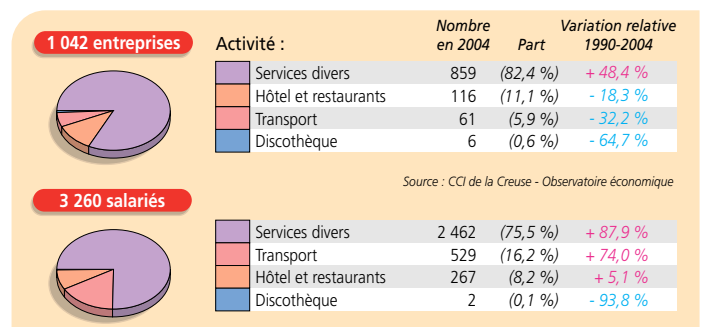

Entreprises & salariés des services