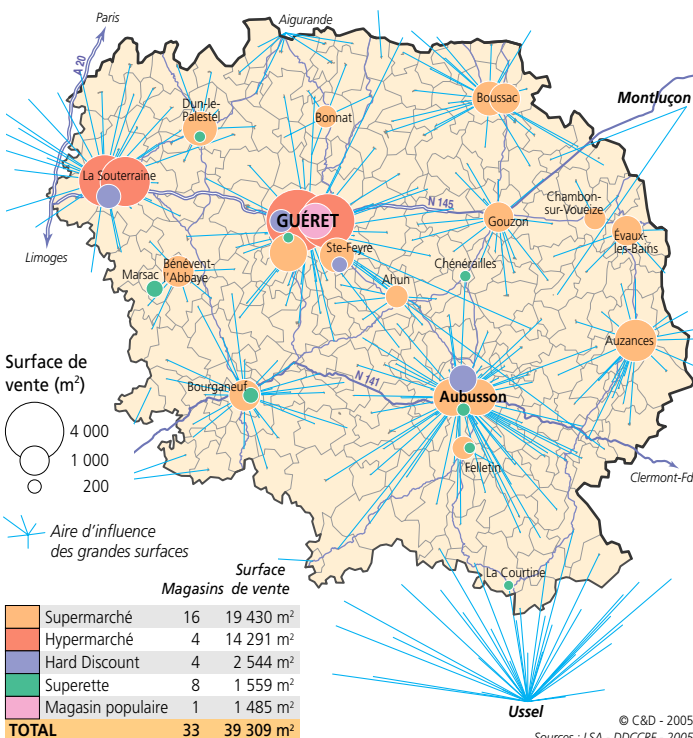

Hypermarchés et supermarchés