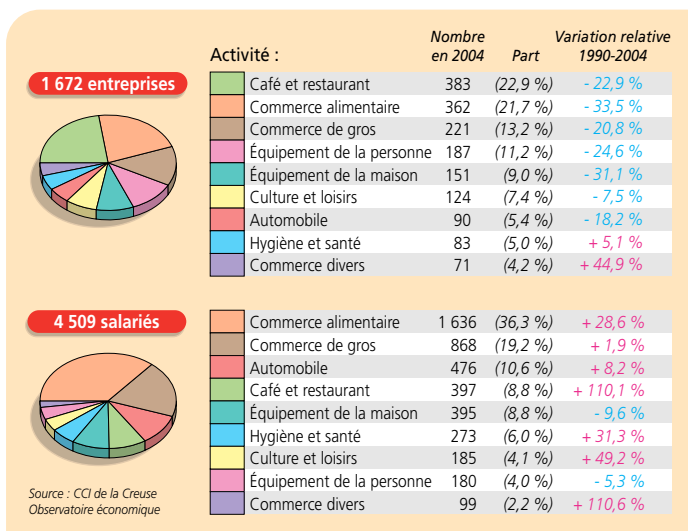

Entreprises & salariés du commerce