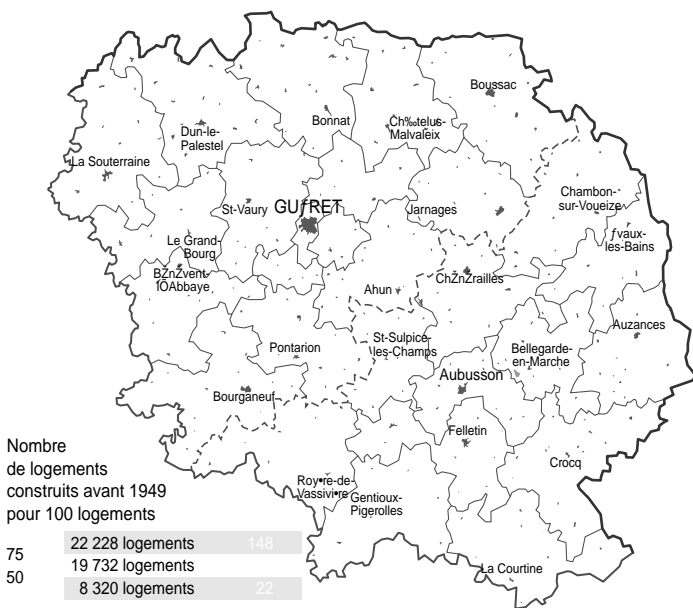

Logements construits avant 1949

Nombre de logements construits avant 1949 pour 100 logements

75	22 228 logements	148
50	19 732 logements	
	8 320 logements	22

	Ensemble	Avant 1949 (%)	Valeurs extrêmes (%) :	Source : INSEE - Recensements
Creuse	80 535	50 280 (62,4)	Guéret..... 23,7	Châtelard..... 97,1
Limousin	401 687	180 269 (44,9)	St-Sulpice-le-G... 31,7	Brousse..... 100,0
FRANCE	28 702 012	10 019 941 (34,9)		

Logements construits après 1974

Nombre de logements construits après 1974 pour 100 logements

35	3 145 logements	21
20	8 242 logements	
	5 244 logements	187

	Ensemble	Après 1974 (%)	Valeurs extrêmes (%) :	Source : INSEE - Recensements
Creuse	80 535	16 631 (20,7)	St-Sulpice-le-G... 53,8	Brousse..... 0
Limousin	401 687	113 250 (28,2)	St-Fiel 51,	St-Maurice-près-C... 0
FRANCE	28 702 012	9 657 977 (33,6)		